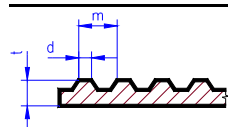

4520

plech s prolisy (trapézový, symetrický)

tloušťka 1.0 mm, bílá barva

rozteč 0.75, šířka žebra 0.25	4525	150 x 300 mm	C	120 Kč	skladem
rozteč 1.0, šířka žebra 0.33	4526	150 x 300 mm	C	120 Kč	skladem
rozteč 1.5, šířka žebra 0.5	4527	150 x 300 mm	C	120 Kč	skladem
rozteč 2.0, šířka žebra 0.68	4528	150 x 300 mm	C	120 Kč	skladem
rozteč 2.5, šířka žebra 0.83	4529	150 x 300 mm	C	120 Kč	skladem
rozteč 3.2, šířka žebra 1.13	4530	150 x 300 mm	C	120 Kč	skladem