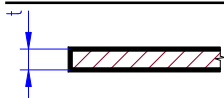

9000

hladká čirá deska

čirý polystyren

tloušťka 0.13	9005	3 ks 150 x 300 mm	BB	180 Kč	skladem
tloušťka 0.25	9006	2 ks 150 x 300 mm	BB	180 Kč	skladem
tloušťka 0.38	9007	2 ks 150 x 300 mm	BB	180 Kč	skladem