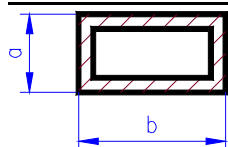

250

uzavřený profil dutý čtvercového průřezu

délka 350 mm, bílá barva

3.2 x 3.2	252	3 ks	A	65 Kč	skladem
4.8 x 4.8	253	3 ks	A	65 Kč	skladem
6.3 x 6.3	254	2 ks	A	65 Kč	skladem
7.9 x 7.9	255	2 ks	A	65 Kč	skladem
9.5 x 9.5	256	2 ks	A	65 Kč	skladem