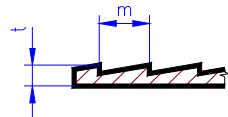

4030

dřevěná stěna (deska s drážkami - prkna přes sebe)

tloušťka 1.0 mm, bílá barva

rozteč drážek 0.75	4031	150 x 300 mm	C	120 Kč	skladem
rozteč drážek 1.0	4041	150 x 300 mm	C	120 Kč	skladem
rozteč drážek 1.3	4051	150 x 300 mm	C	120 Kč	skladem
rozteč drážek 1.5	4061	150 x 300 mm	C	120 Kč	skladem
rozteč drážek 2.0	4081	150 x 300 mm	C	120 Kč	skladem
rozteč drážek 2.5	4101	150 x 300 mm	C	120 Kč	skladem