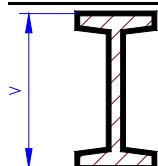

profil U

délka 350 mm, bílá barva

1.5	261	4 ks	A	65 Kč	skladem
2.0	262	4 ks	A	65 Kč	skladem
2.5	263	4 ks	A	65 Kč	skladem
3.2	264	3 ks	A	65 Kč	skladem
4.0	265	3 ks	A	65 Kč	skladem
4.8	266	3 ks	A	65 Kč	skladem
6.3	267	3 ks	A	65 Kč	skladem
7.9	268	3 ks	A	65 Kč	skladem