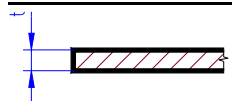

9500

hladká černá deska

černá barva (probarvený plast)

deska 200 x 530 má 2.35krát větší plochu než deska 150 x 300

tloušťka 0.25	9511	4 ks 150 x 300 mm	G	90 Kč	skladem
tloušťka 0.50	9513	3 ks 150 x 300 mm	G	90 Kč	skladem
tloušťka 0.75	9514	2 ks 150 x 300 mm	G	90 Kč	skladem
tloušťka 1.0	9515	2 ks 150 x 300 mm	G	90 Kč	skladem
tloušťka 1.5	9516	1 ks 150 x 300 mm	G	90 Kč	skladem
tloušťka 2.0	9517	1 ks 150 x 300 mm	G	90 Kč	skladem
tloušťka 0.25	9111	8 ks 200 x 530 mm	H	280 Kč	skladem
tloušťka 0.50	9113	6 ks 200 x 530 mm	H	280 Kč	skladem
tloušťka 0.75	9114	4 ks 200 x 530 mm	H	280 Kč	skladem
tloušťka 1.0	9115	3 ks 200 x 530 mm	H	280 Kč	skladem
tloušťka 1.5	9116	2 ks 200 x 530 mm	H	280 Kč	skladem
tloušťka 2.0	9117	2 ks 200 x 530 mm	HH	280 Kč	skladem

Velká balení desek (č.kat. 9101-9108) jsou cenově výhodnější. Plocha velké desky je 2.35x větší, než plocha malé desky, navíc velké balení jich většinou obsahuje dvojnásobný počet. Cena na jednotku plochy je tak u velkého balení téměř poloviční (55%).