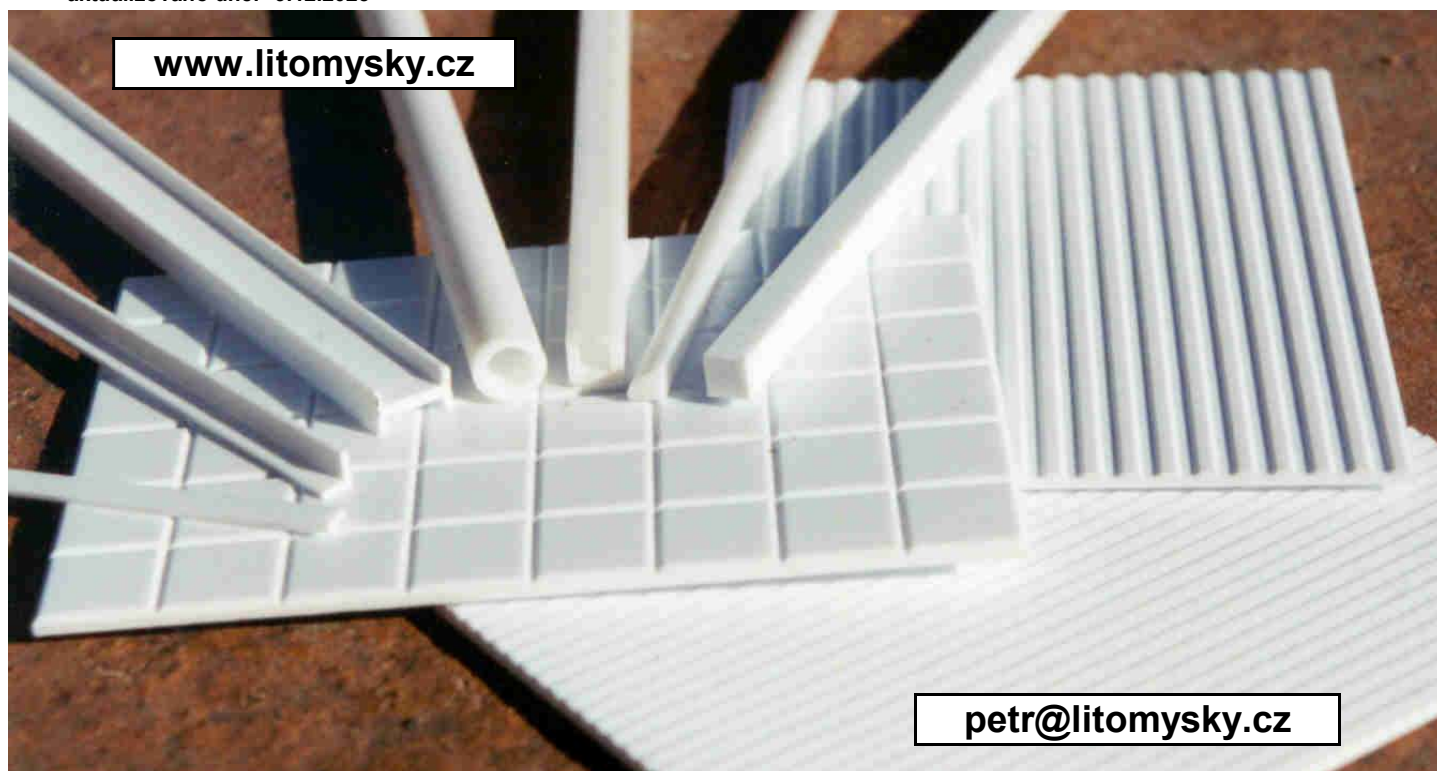

Základní sortiment udržujeme trvale skladem a tedy okamžitě k dodání. Může se pochopitelně stát, že některá z položek nabídky je dočasně vyprodaná, ale při nejbližší příležitosti ji doplníme. Termín dodávky se v těchto případech může dost protáhnout - konzultujte ho s námi...

10

katalogy - literatura

příručka "Styrene Modeling"

14

brožura, 88 stran

Z

500 Kč

na objednávku

80

profil T

délka 350 mm, bílá barva

0.88	761	4 ks	A	120 Kč	skladem
1.42	762	4 ks	A	120 Kč	skladem
1.85	763	4 ks	A	120 Kč	skladem
2.3	764	4 ks	A	120 Kč	skladem
3.1	765	3 ks	A	120 Kč	skladem
3.6	766	3 ks	A	120 Kč	skladem
5.0	767	3 ks	A	120 Kč	skladem