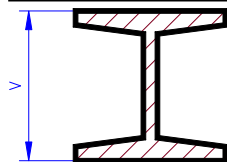

270

profil I

délka 350 mm, bílá barva

1.5	271	4 ks	A	120 Kč	skladem
2.0	272	4 ks	A	120 Kč	skladem
2.5	273	4 ks	A	120 Kč	skladem
3.2	274	4 ks	A	120 Kč	skladem
4.0	275	3 ks	A	120 Kč	skladem
4.8	276	3 ks	A	120 Kč	skladem
6.3	277	3 ks	A	120 Kč	skladem
7.9	278	2 ks	A	120 Kč	skladem
9.5	279	2 ks	A	120 Kč	skladem