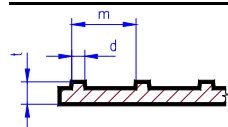

4540

dřevěná stěna, spáry kryté lištami (těž plech s prolisy)

tloušťka 1.0 mm, bílá barva

rozteč 1.8, šířka žebra 0.38	4542	150 x 300 mm	C	120 Kč	skladem
rozteč 2.5, šířka žebra 0.5	4543	150 x 300 mm	C	120 Kč	skladem