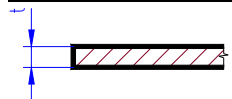

9000

hladká čirá deska

čirý polystyren

tloušťka 0.13	9005	3 ks 150 x 300 mm	BB	90 Kč	skladem
tloušťka 0.25	9006	2 ks 150 x 300 mm	BB	90 Kč	skladem
tloušťka 0.38	9007	2 ks 150 x 300 mm	BB	90 Kč	skladem