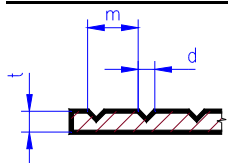

2000

dřevěná stěna - tenká (deska s drážkami tvaru V)

tloušťka 0.5 mm, bílá barva

není-li uvedeno jinak, jsou drážky orientovány podél formátu

rozteč drážek 0.5, napříč	2020	150 x 300 mm	C	120 Kč	skladem
rozteč 0.64, šířka drážky 0.23	2025	150 x 300 mm	C	120 Kč	skladem
rozteč 0.75, šířka drážky 0.25	2030	150 x 300 mm	C	120 Kč	skladem
rozteč drážek 0.95, napříč	2037	150 x 300 mm	C	120 Kč	skladem
rozteč 1.0, šířka drážky 0.28	2040	150 x 300 mm	C	120 Kč	skladem
rozteč 1.3, šířka drážky 0.3	2050	150 x 300 mm	C	120 Kč	skladem
rozteč 1.5, šířka drážky 0.33	2060	150 x 300 mm	C	120 Kč	skladem
rozteč drážek 1.69, napříč	2067	150 x 300 mm	C	120 Kč	skladem
rozteč 2.0, šířka drážky 0.4	2080	150 x 300 mm	C	120 Kč	skladem
rozteč 2.5, šířka drážky 0.45	2100	150 x 300 mm	C	120 Kč	skladem
rozteč 3.2, šířka drážky 0.53	2125	150 x 300 mm	C	120 Kč	skladem