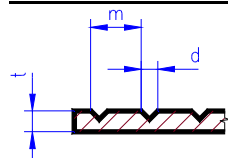

4500

dlažba (deska s hrubšími drážkami křížem)

tloušťka 1.0 mm, bílá barva

čtverce 1.6 x 1.6, šířka drážky 0.35	4501	150 x 300 mm	C	120 Kč	skladem
čtverce 2.1 x 2.1, šířka drážky 0.42	4502	150 x 300 mm	C	120 Kč	skladem
čtverce 3.2 x 3.2, šířka drážky 0.5	4503	150 x 300 mm	C	120 Kč	skladem
čtverce 4.2 x 4.2, šířka drážky 0.62	4504	150 x 300 mm	C	120 Kč	skladem
čtverce 6.3 x 6.3, šířka drážky 0.77	4505	150 x 300 mm	C	120 Kč	skladem
čtverce 8.5 x 8.5, šířka drážky 0.9	4506	150 x 300 mm	C	120 Kč	skladem
čtverce 12.7 x 12.7, šířka drážky 1.1	4507	150 x 300 mm	C	120 Kč	skladem