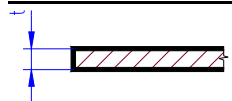

9100

hladká deska

bílá barva

deska 200 x 530 má 2.35krát větší plochu než deska 150 x 300

výběr: po 1 ks od tloušťky 0.25, 0.5 a 1.0	9008	3 ks 150 x 300 mm	B	90 Kč	skladem
tloušťka 0.13	9009	3 ks 150 x 300 mm	B	90 Kč	skladem
tloušťka 0.25	9010	4 ks 150 x 300 mm	B	90 Kč	skladem
tloušťka 0.38	9015	3 ks 150 x 300 mm	B	90 Kč	skladem
tloušťka 0.50	9020	3 ks 150 x 300 mm	B	90 Kč	skladem
tloušťka 0.75	9030	2 ks 150 x 300 mm	B	90 Kč	skladem
tloušťka 1.0	9040	2 ks 150 x 300 mm	B	90 Kč	skladem
tloušťka 1.5	9060	1 ks 150 x 300 mm	B	90 Kč	skladem
tloušťka 2.0	9080	1 ks 150 x 300 mm	B	90 Kč	skladem
tloušťka 0.25	9101	8 ks 200 x 530 mm	I	250 Kč	skladem
tloušťka 0.38	9102	6 ks 200 x 530 mm	I	250 Kč	skladem
tloušťka 0.50	9103	6 ks 200 x 530 mm	I	250 Kč	skladem
tloušťka 0.75	9104	4 ks 200 x 530 mm	I	250 Kč	skladem
tloušťka 1.0	9105	3 ks 200 x 530 mm	I	250 Kč	skladem
tloušťka 1.5	9106	2 ks 200 x 530 mm	I	250 Kč	skladem
tloušťka 2.0	9107	2 ks 200 x 530 mm	J	320 Kč	skladem
tloušťka 3.2	9108	1 ks 200 x 530 mm	I	250 Kč	skladem