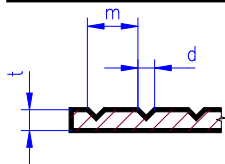

4035

dřevěná stěna - zvláště silná (deska s drážkami tvaru "novelty")

tloušťka 1.5 mm, bílá barva

4500

dlažba (deska s hrubšími drážkami křížem)

tloušťka 1.0 mm, bílá barva

čtverce 1.6 x 1.6, šířka drážky 0.35	4501	150 x 300 mm	C	220 Kč	skladem
čtverce 2.1 x 2.1, šířka drážky 0.42	4502	150 x 300 mm	C	220 Kč	skladem
čtverce 3.2 x 3.2, šířka drážky 0.5	4503	150 x 300 mm	C	220 Kč	skladem
čtverce 4.2 x 4.2, šířka drážky 0.62	4504	150 x 300 mm	C	220 Kč	skladem
čtverce 6.3 x 6.3, šířka drážky 0.77	4505	150 x 300 mm	C	220 Kč	skladem
čtverce 8.5 x 8.5, šířka drážky 0.9	4506	150 x 300 mm	C	220 Kč	skladem
čtverce 12.7 x 12.7, šířka drážky 1.1	4507	150 x 300 mm	C	220 Kč	skladem