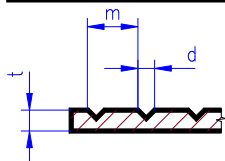

2000

dřevěná stěna - tenká (deska s drážkami tvaru V)

tloušťka 0.5 mm, bílá barva

není-li uvedeno jinak, jsou drážky orientovány podél formátu

rozteč drážek 0.5, napříč	2020	150 x 300 mm	C	220 Kč	skladem
rozteč 0.64, šířka drážky 0.23	2025	150 x 300 mm	C	220 Kč	skladem
rozteč 0.75, šířka drážky 0.25	2030	150 x 300 mm	C	220 Kč	skladem
rozteč drážek 0.95, napříč	2037	150 x 300 mm	C	220 Kč	skladem
rozteč 1.0, šířka drážky 0.28	2040	150 x 300 mm	C	220 Kč	skladem
rozteč 1.3, šířka drážky 0.3	2050	150 x 300 mm	C	220 Kč	skladem
rozteč 1.5, šířka drážky 0.33	2060	150 x 300 mm	C	220 Kč	skladem
rozteč drážek 1.69, napříč	2067	150 x 300 mm	C	220 Kč	skladem
rozteč 2.0, šířka drážky 0.4	2080	150 x 300 mm	C	220 Kč	skladem
rozteč 2.5, šířka drážky 0.45	2100	150 x 300 mm	C	220 Kč	skladem
rozteč 3.2, šířka drážky 0.53	2125	150 x 300 mm	C	220 Kč	skladem