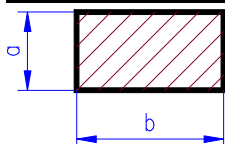

100

hranol

délka 350 mm (velká balení 610 mm), bílá barva

0.25 x 0.5	100	10 ks	A	65 Kč	skladem
0.25 x 0.75	101	10 ks	A	65 Kč	skladem
0.25 x 1.0	102	10 ks	A	65 Kč	skladem
0.25 x 1.5	103	10 ks	A	65 Kč	skladem
0.25 x 2.0	104	10 ks	A	65 Kč	skladem
0.25 x 2.5	105	10 ks	A	65 Kč	skladem
0.25 x 3.2	106	10 ks	A	65 Kč	skladem