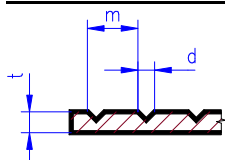

4500

dlažba (deska s hrubšími drážkami křížem)

tloušťka 1.0 mm, bílá barva

čtverce 1.6 x 1.6, šířka drážky 0.35	4501	150 x 300 mm	C	220 Kč	skladem
čtverce 2.1 x 2.1, šířka drážky 0.42	4502	150 x 300 mm	C	220 Kč	skladem
čtverce 3.2 x 3.2, šířka drážky 0.5	4503	150 x 300 mm	C	220 Kč	skladem
čtverce 4.2 x 4.2, šířka drážky 0.62	4504	150 x 300 mm	C	220 Kč	skladem
čtverce 6.3 x 6.3, šířka drážky 0.77	4505	150 x 300 mm	C	220 Kč	skladem
čtverce 8.5 x 8.5, šířka drážky 0.9	4506	150 x 300 mm	C	220 Kč	skladem
čtverce 12.7 x 12.7, šířka drážky 1.1	4507	150 x 300 mm	C	220 Kč	skladem