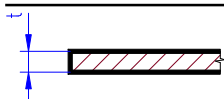

9100

hladká deska

bílá barva

deska 200 x 530 má 2.35krát větší plochu než deska 150 x 300

odřezky desek, 225g	9002	odřezky desek	H	290 Kč	skladem
výběr: po 1 ks od tloušťky 0.25, 0.5 a 1.0	9008	3 ks 150 x 300 mm	B	140 Kč	skladem
tloušťka 0.13	9009	3 ks 150 x 300 mm	B	140 Kč	skladem
tloušťka 0.25	9010	4 ks 150 x 300 mm	B	140 Kč	skladem
tloušťka 0.38	9015	3 ks 150 x 300 mm	B	140 Kč	skladem
tloušťka 0.50	9020	3 ks 150 x 300 mm	B	140 Kč	skladem
tloušťka 0.75	9030	2 ks 150 x 300 mm	B	140 Kč	skladem
tloušťka 1.0	9040	2 ks 150 x 300 mm	B	140 Kč	skladem
tloušťka 1.5	9060	1 ks 150 x 300 mm	B	140 Kč	skladem
tloušťka 2.0	9080	1 ks 150 x 300 mm	B	140 Kč	skladem
tloušťka 2.5	9100	1 ks 150 x 300 mm	BA	190 Kč	skladem
tloušťka 3.2	9125	1 ks 150 x 300 mm	BA	190 Kč	skladem
tloušťka 0.25	9101	8 ks 200 x 530 mm	I	430 Kč	skladem
tloušťka 0.38	9102	6 ks 200 x 530 mm	I	430 Kč	skladem
tloušťka 0.50	9103	6 ks 200 x 530 mm	I	430 Kč	skladem
tloušťka 0.75	9104	4 ks 200 x 530 mm	I	430 Kč	skladem
tloušťka 1.0	9105	3 ks 200 x 530 mm	I	430 Kč	skladem
tloušťka 1.5	9106	2 ks 200 x 530 mm	I	430 Kč	skladem
tloušťka 2.0	9107	2 ks 200 x 530 mm	J	540 Kč	skladem
tloušťka 3.2	9108	1 ks 200 x 530 mm	I	430 Kč	skladem