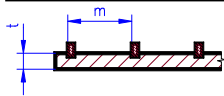

4550

plechová střecha s vystupujícími švy

tloušťka 1.0 mm, bílá barva

dodává se jako deska s drážkami, do nich se vlepují švy

rozteč švů 4.8	4521	150 x 300 mm	E	300 Kč	skladem
rozteč švů 6.3	4522	150 x 300 mm	E	300 Kč	skladem
rozteč švů 9.5	4523	150 x 300 mm	E	300 Kč	skladem
rozteč švů 12.7	4524	150 x 300 mm	E	300 Kč	skladem