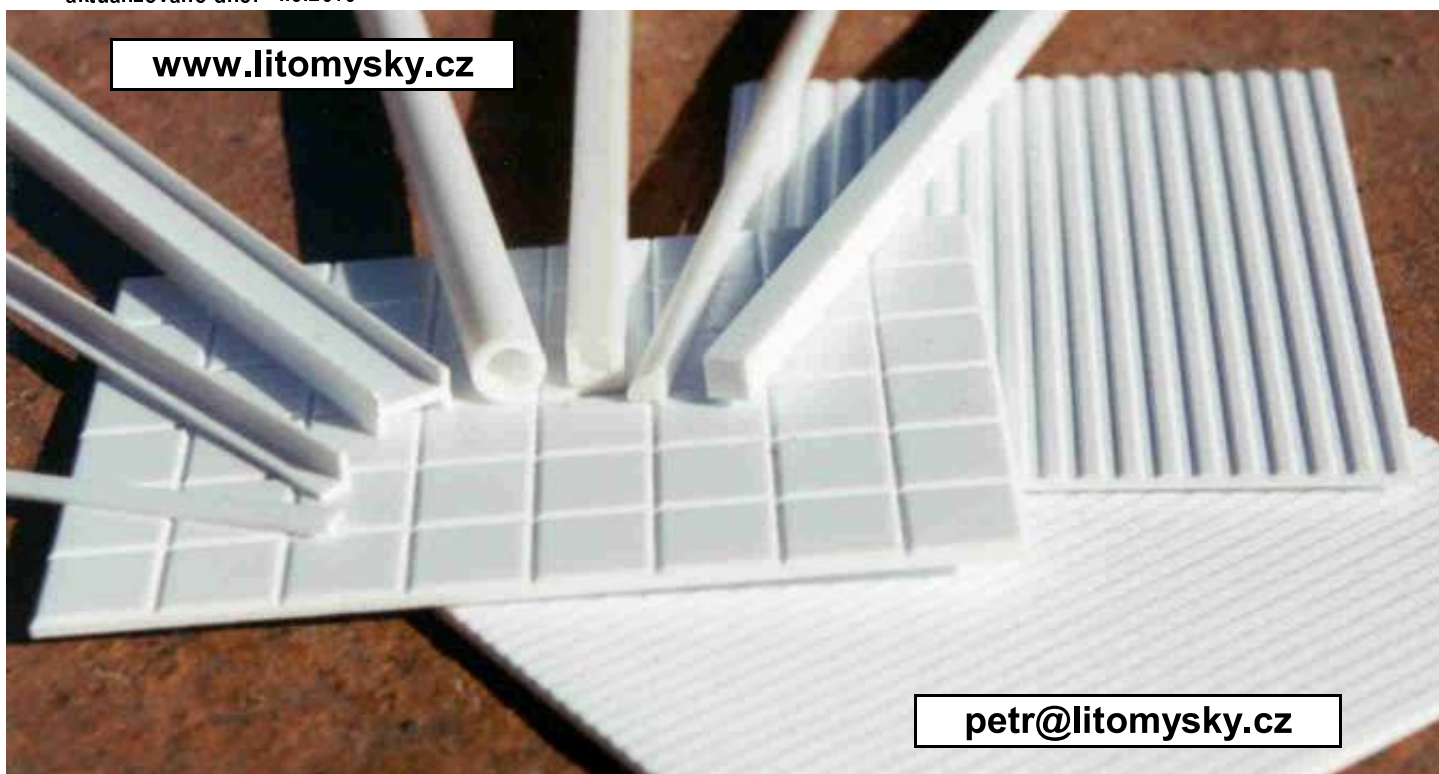

Základní sortiment udržujeme trvale skladem a tedy okamžitě k dodání. Může se pochopitelně stát, že některá z položek nabídky je dočasně vyprodaná, ale při nejbližší příležitosti ji doplníme. Termín dodávky se v těchto případech může dost protáhnout - konzultujte ho s námi...

10

katalogy - literatura

příručka "Styrene Modeling"	14	brožura, 88 stran	Z	400 Kč	skladem

100

hranol

délka 350 mm (velká balení 610 mm), bílá barva

0.25 x 0.5	100	10 ks	A	65 Kč	skladem
0.25 x 0.75	101	10 ks	A	65 Kč	skladem
0.25 x 1.0	102	10 ks	A	65 Kč	skladem
0.25 x 1.5	103	10 ks	A	65 Kč	skladem
0.25 x 2.0	104	10 ks	A	65 Kč	skladem
0.25 x 2.5	105	10 ks	A	65 Kč	skladem
0.25 x 3.2	106	10 ks	A	65 Kč	skladem