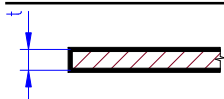

9500

hladká černá deska

černá barva (probarvený plast)

deska 200 x 530 má 2.35krát větší plochu než deska 150 x 300

tloušťka 0.25	9511	4 ks 150 x 300 mm	B	140 Kč	skladem
tloušťka 0.50	9513	3 ks 150 x 300 mm	B	140 Kč	skladem
tloušťka 0.75	9514	2 ks 150 x 300 mm	B	140 Kč	skladem
tloušťka 1.0	9515	2 ks 150 x 300 mm	B	140 Kč	skladem
tloušťka 1.5	9516	1 ks 150 x 300 mm	B	140 Kč	skladem
tloušťka 2.0	9517	1 ks 150 x 300 mm	B	140 Kč	skladem
tloušťka 0.25	9111	8 ks 200 x 530 mm	I	430 Kč	skladem