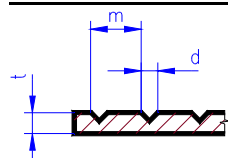

4500

dlažba (deska s hrubšími drážkami křížem)

tloušťka 1.0 mm, bílá barva

čtverce 1.6 x 1.6, šířka drážky 0.35	4501	150 x 300 mm	C	120 Kč	skladem
čtverce 2.1 x 2.1, šířka drážky 0.42	4502	150 x 300 mm	C	120 Kč	skladem
čtverce 3.2 x 3.2, šířka drážky 0.5	4503	150 x 300 mm	C	120 Kč	skladem
čtverce 4.2 x 4.2, šířka drážky 0.62	4504	150 x 300 mm	C	120 Kč	skladem
čtverce 6.3 x 6.3, šířka drážky 0.77	4505	150 x 300 mm	C	120 Kč	skladem
čtverce 8.5 x 8.5, šířka drážky 0.9	4506	150 x 300 mm	C	120 Kč	skladem
čtverce 12.7 x 12.7, šířka drážky 1.1	4507	150 x 300 mm	C	120 Kč	skladem