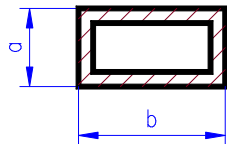

250

uzavřený profil dutý čtvercového průřezu

délka 350 mm, bílá barva

3.2 x 3.2	252	3 ks	A	120 Kč	skladem
4.8 x 4.8	253	3 ks	A	120 Kč	skladem
6.3 x 6.3	254	2 ks	A	120 Kč	skladem
7.9 x 7.9	255	2 ks	A	120 Kč	skladem
9.5 x 9.5	256	2 ks	A	120 Kč	skladem