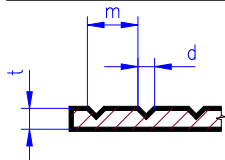

2400

dřevěná stěna - silná (deska s drážkami tvaru V)

tloušťka 1.0 mm, bílá barva

není-li uvedeno jinak, jsou drážky orientovány podél formátu

rozteč 0.75, šířka drážky 0.25	4030	150 x 300 mm	C	220 Kč	skladem
rozteč drážek 0.95, napříč	4037	150 x 300 mm	C	220 Kč	skladem
rozteč 1.0, šířka drážky 0.28	4040	150 x 300 mm	C	220 Kč	skladem
rozteč 1.3, šířka drážky 0.3	4050	150 x 300 mm	C	220 Kč	skladem
rozteč 1.5, šířka drážky 0.33	4060	150 x 300 mm	C	220 Kč	skladem
rozteč drážek 1.69, napříč	4067	150 x 300 mm	C	220 Kč	skladem
rozteč 2.0, šířka drážky 0.4	4080	150 x 300 mm	C	220 Kč	skladem
rozteč 2.5, šířka drážky 0.45	4100	150 x 300 mm	C	220 Kč	skladem
rozteč 3.2, šířka drážky 0.53	4125	150 x 300 mm	C	220 Kč	skladem
rozteč 4.8, šířka drážky 0.73	4188	150 x 300 mm	C	220 Kč	skladem
rozteč 6.3, šířka drážky 0.93	4250	150 x 300 mm	C	220 Kč	skladem