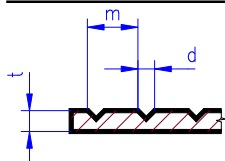

profil L - úhelník, rovnoramenný

délka 350 mm, bílá barva

1.5	291	4 ks	A	120 Kč	skladem
2.0	292	4 ks	A	120 Kč	skladem
2.5	293	4 ks	A	120 Kč	skladem
3.2	294	3 ks	A	120 Kč	skladem
4.0	295	3 ks	A	120 Kč	skladem
4.8	296	3 ks	A	120 Kč	skladem
6.3	297	2 ks	A	120 Kč	skladem

2000

dřevěná stěna - tenká (deska s drážkami tvaru V)

tloušťka 0.5 mm, bílá barva

není-li uvedeno jinak, jsou drážky orientovány podél formátu

rozteč drážek 0.5, napříč	2020	150 x 300 mm	C	220 Kč	skladem
rozteč 0.64, šířka drážky 0.23	2025	150 x 300 mm	C	220 Kč	skladem
rozteč 0.75, šířka drážky 0.25	2030	150 x 300 mm	C	220 Kč	skladem
rozteč drážek 0.95, napříč	2037	150 x 300 mm	C	220 Kč	skladem
rozteč 1.0, šířka drážky 0.28	2040	150 x 300 mm	C	220 Kč	skladem
rozteč 1.3, šířka drážky 0.3	2050	150 x 300 mm	C	220 Kč	skladem
rozteč 1.5, šířka drážky 0.33	2060	150 x 300 mm	C	220 Kč	skladem
rozteč drážek 1.69, napříč	2067	150 x 300 mm	C	220 Kč	skladem
rozteč 2.0, šířka drážky 0.4	2080	150 x 300 mm	C	220 Kč	skladem
rozteč 2.5, šířka drážky 0.45	2100	150 x 300 mm	C	220 Kč	skladem
rozteč 3.2, šířka drážky 0.53	2125	150 x 300 mm	C	220 Kč	skladem