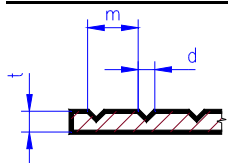

profil L - úhelník, rovnoramenný

délka 350 mm, bílá barva

1.5	291	4 ks	A	65 Kč	skladem
2.0	292	4 ks	A	65 Kč	skladem
2.5	293	4 ks	A	65 Kč	skladem
3.2	294	3 ks	A	65 Kč	skladem
4.0	295	3 ks	A	65 Kč	skladem
4.8	296	3 ks	A	65 Kč	skladem
6.3	297	2 ks	A	65 Kč	skladem

2000

dřevěná stěna - tenká (deska s drážkami tvaru V)

tloušťka 0.5 mm, bílá barva

není-li uvedeno jinak, jsou drážky orientovány podél formátu

rozteč drážek 0.5, napříč	2020	150 x 300 mm	C	120 Kč	skladem
rozteč 0.64, šířka drážky 0.23	2025	150 x 300 mm	C	120 Kč	skladem
rozteč 0.75, šířka drážky 0.25	2030	150 x 300 mm	C	120 Kč	skladem
rozteč drážek 0.95, napříč	2037	150 x 300 mm	C	120 Kč	skladem
rozteč 1.0, šířka drážky 0.28	2040	150 x 300 mm	C	120 Kč	skladem
rozteč 1.3, šířka drážky 0.3	2050	150 x 300 mm	C	120 Kč	skladem
rozteč 1.5, šířka drážky 0.33	2060	150 x 300 mm	C	120 Kč	skladem
rozteč drážek 1.69, napříč	2067	150 x 300 mm	C	120 Kč	skladem
rozteč 2.0, šířka drážky 0.4	2080	150 x 300 mm	C	120 Kč	skladem
rozteč 2.5, šířka drážky 0.45	2100	150 x 300 mm	C	120 Kč	skladem
rozteč 3.2, šířka drážky 0.53	2125	150 x 300 mm	C	120 Kč	skladem