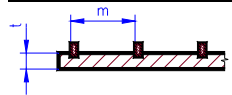

rozteč 3.2, šířka žebra 0.62	4544	150 x 300 mm	C	120 Kč	skladem

4550

plechová střecha s vystupujícími švy

tloušťka 1.0 mm, bílá barva

dodává se jako deska s drážkami, do nich se vlepují švy

rozteč švů 4.8	4521	150 x 300 mm	E	180 Kč	skladem
rozteč švů 6.3	4522	150 x 300 mm	E	180 Kč	skladem
rozteč švů 9.5	4523	150 x 300 mm	E	180 Kč	skladem
rozteč švů 12.7	4524	150 x 300 mm	E	180 Kč	skladem