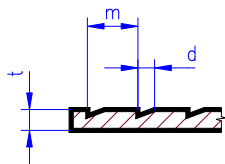

4000

dřevěná stěna (deska s drážkami tvaru "novelty")

tloušťka 1.0 mm, bílá barva

rozteč drážek 1.5	4062	150 x 300 mm	C	220 Kč	skladem
rozteč drážek 2.1	4083	150 x 300 mm	C	220 Kč	skladem
rozteč drážek 2.7	4109	150 x 300 mm	C	220 Kč	skladem
rozteč drážek 3.7	4150	150 x 300 mm	C	220 Kč	skladem