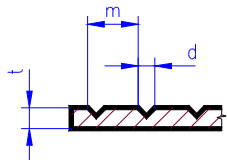

2400

dřevěná stěna - silná (deska s drážkami tvaru V)

tloušťka 1.0 mm, bílá barva

není-li uvedeno jinak, jsou drážky orientovány podél formátu

rozteč 0.75, šířka drážky 0.25	4030	150 x 300 mm	C	120 Kč	skladem
rozteč drážek 0.95, napříč	4037	150 x 300 mm	C	120 Kč	skladem
rozteč 1.0, šířka drážky 0.28	4040	150 x 300 mm	C	120 Kč	skladem
rozteč 1.3, šířka drážky 0.3	4050	150 x 300 mm	C	120 Kč	skladem
rozteč 1.5, šířka drážky 0.33	4060	150 x 300 mm	C	120 Kč	skladem
rozteč drážek 1.69, napříč	4067	150 x 300 mm	C	120 Kč	skladem
rozteč 2.0, šířka drážky 0.4	4080	150 x 300 mm	C	120 Kč	skladem
rozteč 2.5, šířka drážky 0.45	4100	150 x 300 mm	C	120 Kč	skladem
rozteč 3.2, šířka drážky 0.53	4125	150 x 300 mm	C	120 Kč	skladem
rozteč 4.8, šířka drážky 0.73	4188	150 x 300 mm	C	120 Kč	skladem