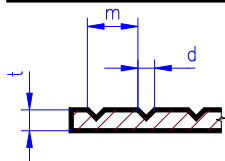

2500

dřevěná stěna - zvláště silná (deska s drážkami tvaru V)

tloušťka 1.5 mm, bílá barva

není-li uvedeno jinak, jsou drážky orientovány podél formátu