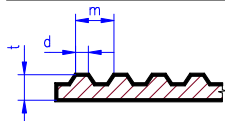

4520

plech s prolisy (trapézový, symetrický)

tloušťka 1.0 mm, bílá barva

rozteč 0.75, šířka žebra 0.25	4525	150 x 300 mm	C	220 Kč	skladem
rozteč 1.0, šířka žebra 0.33	4526	150 x 300 mm	C	220 Kč	skladem
rozteč 1.5, šířka žebra 0.5	4527	150 x 300 mm	C	220 Kč	skladem
rozteč 2.0, šířka žebra 0.68	4528	150 x 300 mm	C	220 Kč	skladem
rozteč 2.5, šířka žebra 0.83	4529	150 x 300 mm	C	220 Kč	skladem
rozteč 3.2, šířka žebra 1.13	4530	150 x 300 mm	C	220 Kč	skladem