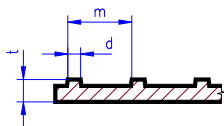

4540

dřevěná stěna, spáry kryté lištami (též plech s prolisy)

tloušťka 1.0 mm, bílá barva

rozteč 1.8, šířka žebra 0.38	4542	150 x 300 mm	C	220 Kč	skladem
rozteč 2.5, šířka žebra 0.5	4543	150 x 300 mm	C	220 Kč	skladem
rozteč 3.2, šířka žebra 0.62	4544	150 x 300 mm	C	220 Kč	skladem