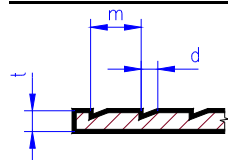

rozteč 6.3, šířka drážky 0.93	4250	150 x 300 mm	C	120 Kč	skladem

4000

dřevěná stěna (deska s drážkami tvaru "novelty")

tloušťka 1.0 mm, bílá barva

rozteč drážek 1.5	4062	150 x 300 mm	C	120 Kč	skladem
rozteč drážek 2.1	4083	150 x 300 mm	C	120 Kč	skladem
rozteč drážek 2.7	4109	150 x 300 mm	C	120 Kč	skladem
rozteč drážek 3.7	4150	150 x 300 mm	C	120 Kč	skladem