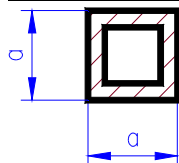

tyč čtvrtkruhového průřezu

délka 350 mm, bílá barva

poloměr 0.75	246	5 ks	A	65 Kč	skladem
poloměr 1.0	247	5 ks	A	65 Kč	skladem
poloměr 1.5	248	4 ks	A	65 Kč	skladem
poloměr 2.0	249	3 ks	A	65 Kč	skladem
poloměr 2.5	250	3 ks	A	65 Kč	skladem