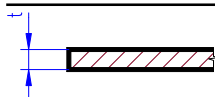

9000

hladká čirá deska

čirý polystyren

tloušťka 0.13	9005	3 ks 150 x 300 mm	BB	180 Kč	SKL				
tloušťka 0.25	9006	2 ks 150 x 300 mm	BB	180 Kč	SKL				
tloušťka 0.38	9007	2 ks 150 x 300 mm	BB	180 Kč	SKL