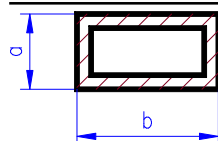

250

**uzavřený profil dutý čtvercového průřezu**

délka 350 mm, bílá barva

3.2 x 3.2	<b>252</b>	3 ks	A	120 Kč	SKL					
4.8 x 4.8	<b>253</b>	3 ks	A	120 Kč	SKL					
6.3 x 6.3	<b>254</b>	2 ks	A	120 Kč	SKL					
7.9 x 7.9	<b>255</b>	2 ks	A	120 Kč	SKL					
9.5 x 9.5	<b>256</b>	2 ks	A	120 Kč	SKL					