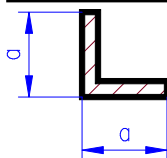

270

profil I

délka 350 mm, bílá barva

1.5	271	4 ks	A	120 Kč	SKL					
2.0	272	4 ks	A	120 Kč	SKL					
2.5	273	4 ks	A	120 Kč	SKL					
3.2	274	4 ks	A	120 Kč	SKL					
4.0	275	3 ks	A	120 Kč	SKL					
4.8	276	3 ks	A	120 Kč	SKL					
6.3	277	3 ks	A	120 Kč	SKL					
7.9	278	2 ks	A	120 Kč	SKL					
9.5	279	2 ks	A	120 Kč	SKL					

280

profil H

délka 350 mm, bílá barva

1.5	281	4 ks	A	120 Kč	SKL					
2.0	282	4 ks	A	120 Kč	SKL					
2.5	283	4 ks	A	120 Kč	SKL					
3.2	284	3 ks	A	120 Kč	SKL					
4.0	285	3 ks	A	120 Kč	SKL					
4.8	286	3 ks	A	120 Kč	SKL					
6.3	287	2 ks	A	120 Kč	SKL					

290

profil L - úhelník, rovnoramenný

délka 350 mm, bílá barva

1.5	291	4 ks	A	120 Kč	SKL					
2.0	292	4 ks	A	120 Kč	SKL					
2.5	293	4 ks	A	120 Kč	SKL					
3.2	294	3 ks	A	120 Kč	SKL					
4.0	295	3 ks	A	120 Kč	SKL					
4.8	296	3 ks	A	120 Kč	SKL					
6.3	297	2 ks	A	120 Kč	SKL					

2000

dřevěná stěna - tenká (deska s drážkami tvaru V)

tloušťka 0.5 mm, bílá barva

není-li uvedeno jinak, jsou drážky orientovány podél formátu

rozteč drážek 0.5, napříč	2020	150 x 300 mm	C	220 Kč	SKL	12020	300 x 600 mm	K	750 Kč	SKL
rozteč 0.64, šířka drážky 0.23	2025	150 x 300 mm	C	220 Kč	SKL	12025	300 x 600 mm	K	750 Kč	SKL
rozteč 0.75, šířka drážky 0.25	2030	150 x 300 mm	C	220 Kč	SKL					
rozteč drážek 0.95, napříč	2037	150 x 300 mm	C	220 Kč	SKL					
rozteč 1.0, šířka drážky 0.28	2040	150 x 300 mm	C	220 Kč	SKL					
rozteč 1.3, šířka drážky 0.3	2050	150 x 300 mm	C	220 Kč	SKL	12050	300 x 600 mm	K	750 Kč	SKL
rozteč 1.5, šířka drážky 0.33	2060	150 x 300 mm	C	220 Kč	SKL					
rozteč drážek 1.69, napříč	2067	150 x 300 mm	C	220 Kč	SKL					
rozteč 2.0, šířka drážky 0.4	2080	150 x 300 mm	C	220 Kč	SKL					
rozteč 2.5, šířka drážky 0.45	2100	150 x 300 mm	C	220 Kč	SKL					
rozteč 3.2, šířka drážky 0.53	2125	150 x 300 mm	C	220 Kč	SKL					

2300

dřevěná stěna - střední (deska s drážkami tvaru V)

tloušťka 0.75 mm, bílá barva

drážky jsou orientovány napříč formátu

rozteč drážek 0.64, napříč	3025	150 x 300 mm	C	220 Kč	SKL					
rozteč drážek 0.89, napříč	3035	150 x 300 mm	C	220 Kč	SKL					
rozteč drážek 1.21, napříč	3047	150 x 300 mm	C	220 Kč	SKL	13047	300 x 600 mm	K	750 Kč	SKL