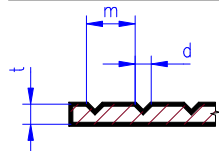

2500

dřevěná stěna - zvláště silná (deska s drážkami tvaru V)

tloušťka 1.5 mm, bílá barva

není-li uvedeno jinak, jsou drážky orientovány podél formátu

rozteč drážek 2.8						14601	300 x 600 mm	L	770 Kč SKL
rozteč drážek 4.1						14602	300 x 600 mm	L	770 Kč SKL