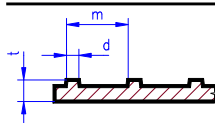

4540

dřevěná stěna, spáry kryté lištami (též plech s prolisy)

tloušťka 1.0 mm, bílá barva

rozteč 1.8, šířka žebra 0.38	4542	150 x 300 mm	C	220 Kč	SKL				
rozteč 2.5, šířka žebra 0.5	4543	150 x 300 mm	C	220 Kč	SKL				
rozteč 3.2, šířka žebra 0.62	4544	150 x 300 mm	C	220 Kč	SKL	14544	300 x 600 mm	K	750 Kč SKL