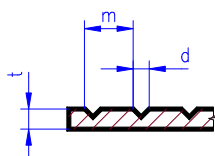

4510

chodník (deska s jemnějšími drážkami křížem)

tloušťka 1.0 mm, bílá barva

čtverce 3.2 x 3.2, šířka drážky 0.28	4514	150 x 300 mm	C	220 Kč	SKL				
čtverce 4.7 x 4.7, šířka drážky 0.33	4515	150 x 300 mm	C	220 Kč	SKL				
čtverce 6.3 x 6.3, šířka drážky 0.4	4516	150 x 300 mm	C	220 Kč	SKL				
čtverce 9.5 x 9.5, šířka drážky 0.53	4517	150 x 300 mm	C	220 Kč	SKL				
čtverce 12.7 x 12.7, šířka drážky 0.65	4518	150 x 300 mm	C	220 Kč	SKL