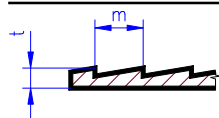

4030

dřevěná stěna (deska s drážkami - prkna přes sebe)

tloušťka 1.0 mm, bílá barva

rozteč drážek 0.75	4031	150 x 300 mm	C	220 Kč	SKL				
rozteč drážek 1.0	4041	150 x 300 mm	C	220 Kč	SKL				
rozteč drážek 1.3	4051	150 x 300 mm	C	220 Kč	SKL				
rozteč drážek 1.5	4061	150 x 300 mm	C	220 Kč	SKL				
rozteč drážek 2.0	4081	150 x 300 mm	C	220 Kč	SKL				
rozteč drážek 2.5	4101	150 x 300 mm	C	220 Kč	SKL