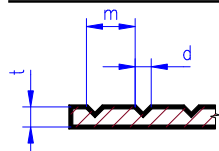

4500

dlažba (deska s hrubšími drážkami křížem)

tloušťka 1.0 mm, bílá barva

čtverce 1.6 x 1.6, šířka drážky 0.35	4501	150 x 300 mm	C	220 Kč	SKL				
čtverce 2.1 x 2.1, šířka drážky 0.42	4502	150 x 300 mm	C	220 Kč	SKL				
čtverce 3.2 x 3.2, šířka drážky 0.5	4503	150 x 300 mm	C	220 Kč	SKL				
čtverce 4.2 x 4.2, šířka drážky 0.62	4504	150 x 300 mm	C	220 Kč	SKL				
čtverce 6.3 x 6.3, šířka drážky 0.77	4505	150 x 300 mm	C	220 Kč	SKL	14505	300 x 600 mm	K	750 Kč SKL
čtverce 8.5 x 8.5, šířka drážky 0.9	4506	150 x 300 mm	C	220 Kč	SKL	14506	300 x 600 mm	K	750 Kč SKL
čtverce 12.7 x 12.7, šířka drážky 1.1	4507	150 x 300 mm	C	220 Kč	SKL