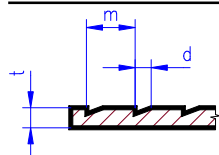

4035

dřevěná stěna - zvláště silná (deska s drážkami tvaru "novelty")

tloušťka 1.5 mm, bílá barva

rozteč drážek 4.8						14611	300 x 600 mm	L	770 Kč SKL
rozteč drážek 6.3						14612	300 x 600 mm	L	770 Kč SKL
rozteč drážek 9.5						14613	300 x 600 mm	L	770 Kč SKL