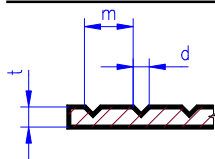

2000

**dřevěná stěna - tenká (deska s drážkami tvaru V)**

tloušťka 0.5 mm, bílá barva

není-li uvedeno jinak, jsou drážky orientovány podél formátu

rozteč drážek 0.5, napříč	<b>2020</b>	150 x 300 mm	C	220 Kč	SKL	<b>12020</b>	300 x 600 mm	K	750 Kč	SKL
rozteč 0.64, šířka drážky 0.23	<b>2025</b>	150 x 300 mm	C	220 Kč	SKL	<b>12025</b>	300 x 600 mm	K	750 Kč	SKL
rozteč 0.75, šířka drážky 0.25	<b>2030</b>	150 x 300 mm	C	220 Kč	SKL					
rozteč drážek 0.95, napříč	<b>2037</b>	150 x 300 mm	C	220 Kč	SKL					
rozteč 1.0, šířka drážky 0.28	<b>2040</b>	150 x 300 mm	C	220 Kč	SKL					
rozteč 1.3, šířka drážky 0.3	<b>2050</b>	150 x 300 mm	C	220 Kč	SKL	<b>12050</b>	300 x 600 mm	K	750 Kč	SKL
rozteč 1.5, šířka drážky 0.33	<b>2060</b>	150 x 300 mm	C	220 Kč	SKL					
rozteč drážek 1.69, napříč	<b>2067</b>	150 x 300 mm	C	220 Kč	SKL					
rozteč 2.0, šířka drážky 0.4	<b>2080</b>	150 x 300 mm	C	220 Kč	SKL					
rozteč 2.5, šířka drážky 0.45	<b>2100</b>	150 x 300 mm	C	220 Kč	SKL					
rozteč 3.2, šířka drážky 0.53	<b>2125</b>	150 x 300 mm	C	220 Kč	SKL					