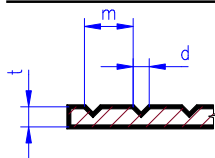

profil L - úhelník, rovnoramenný

délka 350 mm, bílá barva

1.5	291	4 ks	A	120 Kč	SKL					
2.0	292	4 ks	A	120 Kč	SKL					
2.5	293	4 ks	A	120 Kč	SKL					
3.2	294	3 ks	A	120 Kč	SKL					
4.0	295	3 ks	A	120 Kč	SKL					
4.8	296	3 ks	A	120 Kč	SKL					
6.3	297	2 ks	A	120 Kč	SKL					

2000

dřevěná stěna - tenká (deska s drážkami tvaru V)

tloušťka 0.5 mm, bílá barva

není-li uvedeno jinak, jsou drážky orientovány podél formátu

rozteč drážek 0.5, napříč	2020	150 x 300 mm	C	220 Kč	SKL	12020	300 x 600 mm	K	750 Kč	SKL
rozteč 0.64, šířka drážky 0.23	2025	150 x 300 mm	C	220 Kč	SKL	12025	300 x 600 mm	K	750 Kč	SKL
rozteč 0.75, šířka drážky 0.25	2030	150 x 300 mm	C	220 Kč	SKL					
rozteč drážek 0.95, napříč	2037	150 x 300 mm	C	220 Kč	SKL					
rozteč 1.0, šířka drážky 0.28	2040	150 x 300 mm	C	220 Kč	SKL					
rozteč 1.3, šířka drážky 0.3	2050	150 x 300 mm	C	220 Kč	SKL	12050	300 x 600 mm	K	750 Kč	SKL
rozteč 1.5, šířka drážky 0.33	2060	150 x 300 mm	C	220 Kč	SKL					
rozteč drážek 1.69, napříč	2067	150 x 300 mm	C	220 Kč	SKL					
rozteč 2.0, šířka drážky 0.4	2080	150 x 300 mm	C	220 Kč	SKL					
rozteč 2.5, šířka drážky 0.45	2100	150 x 300 mm	C	220 Kč	SKL					
rozteč 3.2, šířka drážky 0.53	2125	150 x 300 mm	C	220 Kč	SKL