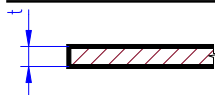

9100

hladká deska

bílá barva

deska 200 x 530 má 2.35krát větší plochu než deska 150 x 300

odřezky desek, 225g	9002	odřezky desek	H	290 Kč	SKL				
výběr: po 1 ks od tloušťky 0.25, 0.5 a 1.0	9008	3 ks 150 x 300 mm	B	140 Kč	SKL				
tloušťka 0.13	9009	3 ks 150 x 300 mm	B	140 Kč	SKL				
tloušťka 0.25	9010	4 ks 150 x 300 mm	B	140 Kč	SKL	9101	8 ks 200 x 530 mm	I	430 Kč SKL
tloušťka 0.38	9015	3 ks 150 x 300 mm	B	140 Kč	SKL	9102	6 ks 200 x 530 mm	I	430 Kč SKL
tloušťka 0.50	9020	3 ks 150 x 300 mm	B	140 Kč	SKL	9103	6 ks 200 x 530 mm	I	430 Kč SKL
tloušťka 0.75	9030	2 ks 150 x 300 mm	B	140 Kč	SKL	9104	4 ks 200 x 530 mm	I	430 Kč SKL
tloušťka 1.0	9040	2 ks 150 x 300 mm	B	140 Kč	SKL	9105	3 ks 200 x 530 mm	I	430 Kč SKL
tloušťka 1.5	9060	1 ks 150 x 300 mm	B	140 Kč	SKL	9106	2 ks 200 x 530 mm	I	430 Kč SKL
tloušťka 2.0	9080	1 ks 150 x 300 mm	B	140 Kč	SKL	9107	2 ks 200 x 530 mm	J	540 Kč SKL
tloušťka 2.5	9100	1 ks 150 x 300 mm	BA	190 Kč	SKL				
tloušťka 3.2	9125	1 ks 150 x 300 mm	BA	190 Kč	SKL	9108	1 ks 200 x 530 mm	I	430 Kč SKL