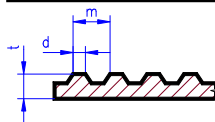

4520

plech s prolisy (trapézový, symetrický)

tloušťka 1.0 mm, bílá barva

rozteč 0.75, šířka žebra 0.25	4525	150 x 300 mm	C	220 Kč	SKL				
rozteč 1.0, šířka žebra 0.33	4526	150 x 300 mm	C	220 Kč	SKL				
rozteč 1.5, šířka žebra 0.5	4527	150 x 300 mm	C	220 Kč	SKL				
rozteč 2.0, šířka žebra 0.68	4528	150 x 300 mm	C	220 Kč	SKL				
rozteč 2.5, šířka žebra 0.83	4529	150 x 300 mm	C	220 Kč	SKL				
rozteč 3.2, šířka žebra 1.13	4530	150 x 300 mm	C	220 Kč	SKL