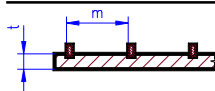

4550

plechová střecha s vystupujícími švy

tloušťka 1.0 mm, bílá barva

dodává se jako deska s drážkami, do nich se vlepují švy

rozteč švů 4.8	4521	150 x 300 mm	E	300 Kč	SKL				
rozteč švů 6.3	4522	150 x 300 mm	E	300 Kč	SKL				
rozteč švů 9.5	4523	150 x 300 mm	E	300 Kč	SKL				
rozteč švů 12.7	4524	150 x 300 mm	E	300 Kč	SKL