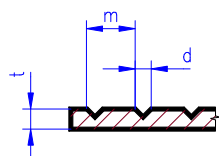

2400

dřevěná stěna - silná (deska s drážkami tvaru V)

tloušťka 1.0 mm, bílá barva

není-li uvedeno jinak, jsou drážky orientovány podél formátu

rozteč 0.75, šířka drážky 0.25	4030	150 x 300 mm	C	220 Kč	SKL				
rozteč drážek 0.95, napříč	4037	150 x 300 mm	C	220 Kč	SKL				
rozteč 1.0, šířka drážky 0.28	4040	150 x 300 mm	C	220 Kč	SKL				
rozteč 1.3, šířka drážky 0.3	4050	150 x 300 mm	C	220 Kč	SKL				
rozteč 1.5, šířka drážky 0.33	4060	150 x 300 mm	C	220 Kč	SKL				
rozteč drážek 1.69, napříč	4067	150 x 300 mm	C	220 Kč	SKL	14067	300 x 600 mm	K	750 Kč SKL
rozteč 2.0, šířka drážky 0.4	4080	150 x 300 mm	C	220 Kč	SKL				
rozteč 2.5, šířka drážky 0.45	4100	150 x 300 mm	C	220 Kč	SKL	14100	300 x 600 mm	K	750 Kč SKL
rozteč 3.2, šířka drážky 0.53	4125	150 x 300 mm	C	220 Kč	SKL	14125	300 x 600 mm	K	750 Kč SKL
rozteč 4.8, šířka drážky 0.73	4188	150 x 300 mm	C	220 Kč	SKL				
rozteč 6.3, šířka drážky 0.93	4250	150 x 300 mm	C	220 Kč	SKL	14250	300 x 600 mm	K	750 Kč SKL