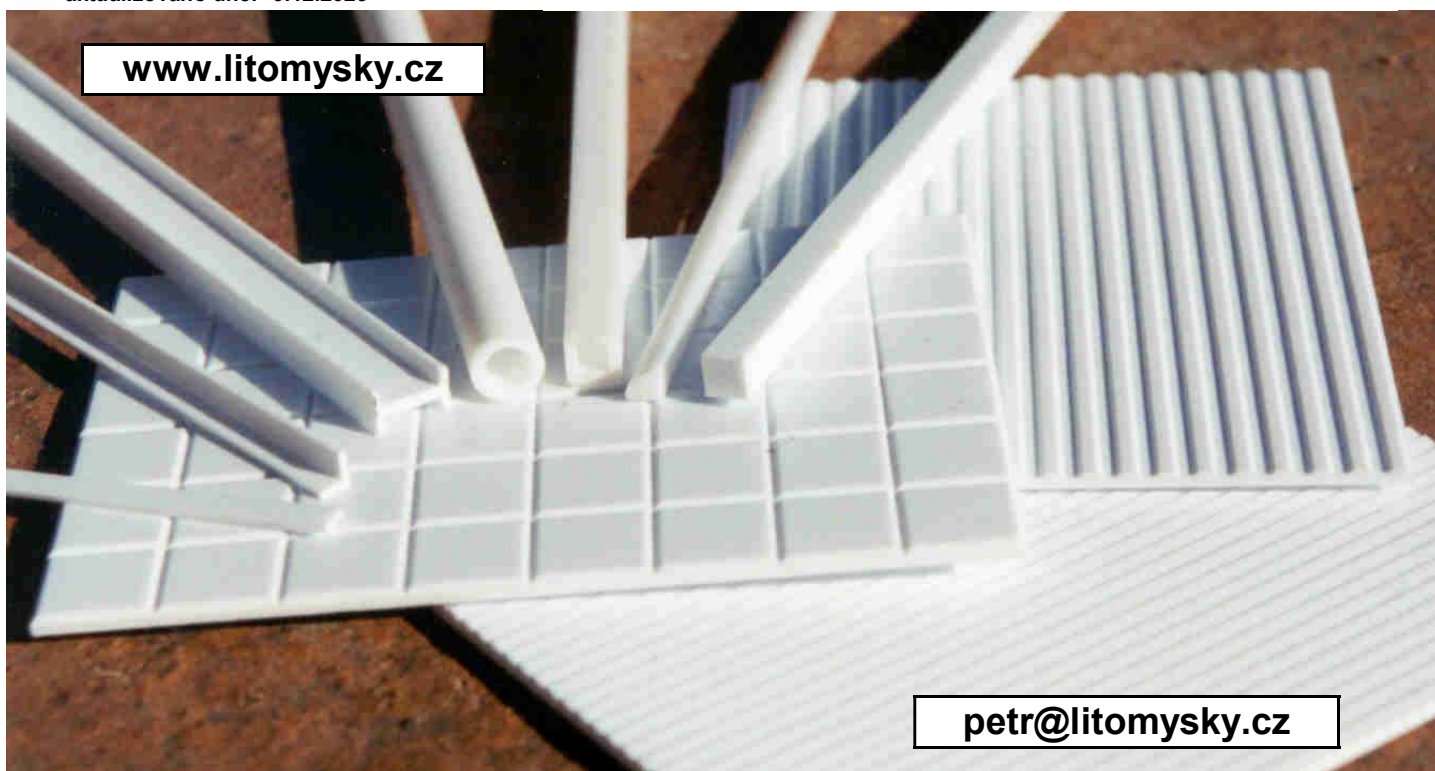

Výrobky označené kódem SKL jsou skladem a tedy okamžitě k dodání. Výrobky označené kódem OBJ t.č. nemáme, ale rádi je pro Vás objednáme. Termín dodávky se může v těchto případech dost protáhnout - konzultujte ho s námi...

10

katalogy - literatura

příručka "Styrene Modeling"	14	brožura, 88 stran	Z	500 Kč	OBJ					

80

profil T

délka 350 mm, bílá barva

0.88	761	4 ks	A	120 Kč	SKL				
1.42	762	4 ks	A	120 Kč	SKL				
1.85	763	4 ks	A	120 Kč	SKL				
2.3	764	4 ks	A	120 Kč	SKL				
3.1	765	3 ks	A	120 Kč	SKL				
3.6	766	3 ks	A	120 Kč	SKL				
5.0	767	3 ks	A	120 Kč	SKL