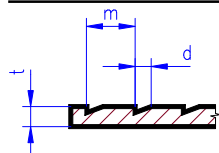

4000

dřevěná stěna (deska s drážkami tvaru "novelty")

tloušťka 1.0 mm, bílá barva

rozteč drážek 1.5	4062	150 x 300 mm	C	220 Kč	SKL				
rozteč drážek 2.1	4083	150 x 300 mm	C	220 Kč	SKL				
rozteč drážek 2.7	4109	150 x 300 mm	C	220 Kč	SKL				
rozteč drážek 3.7	4150	150 x 300 mm	C	220 Kč	SKL